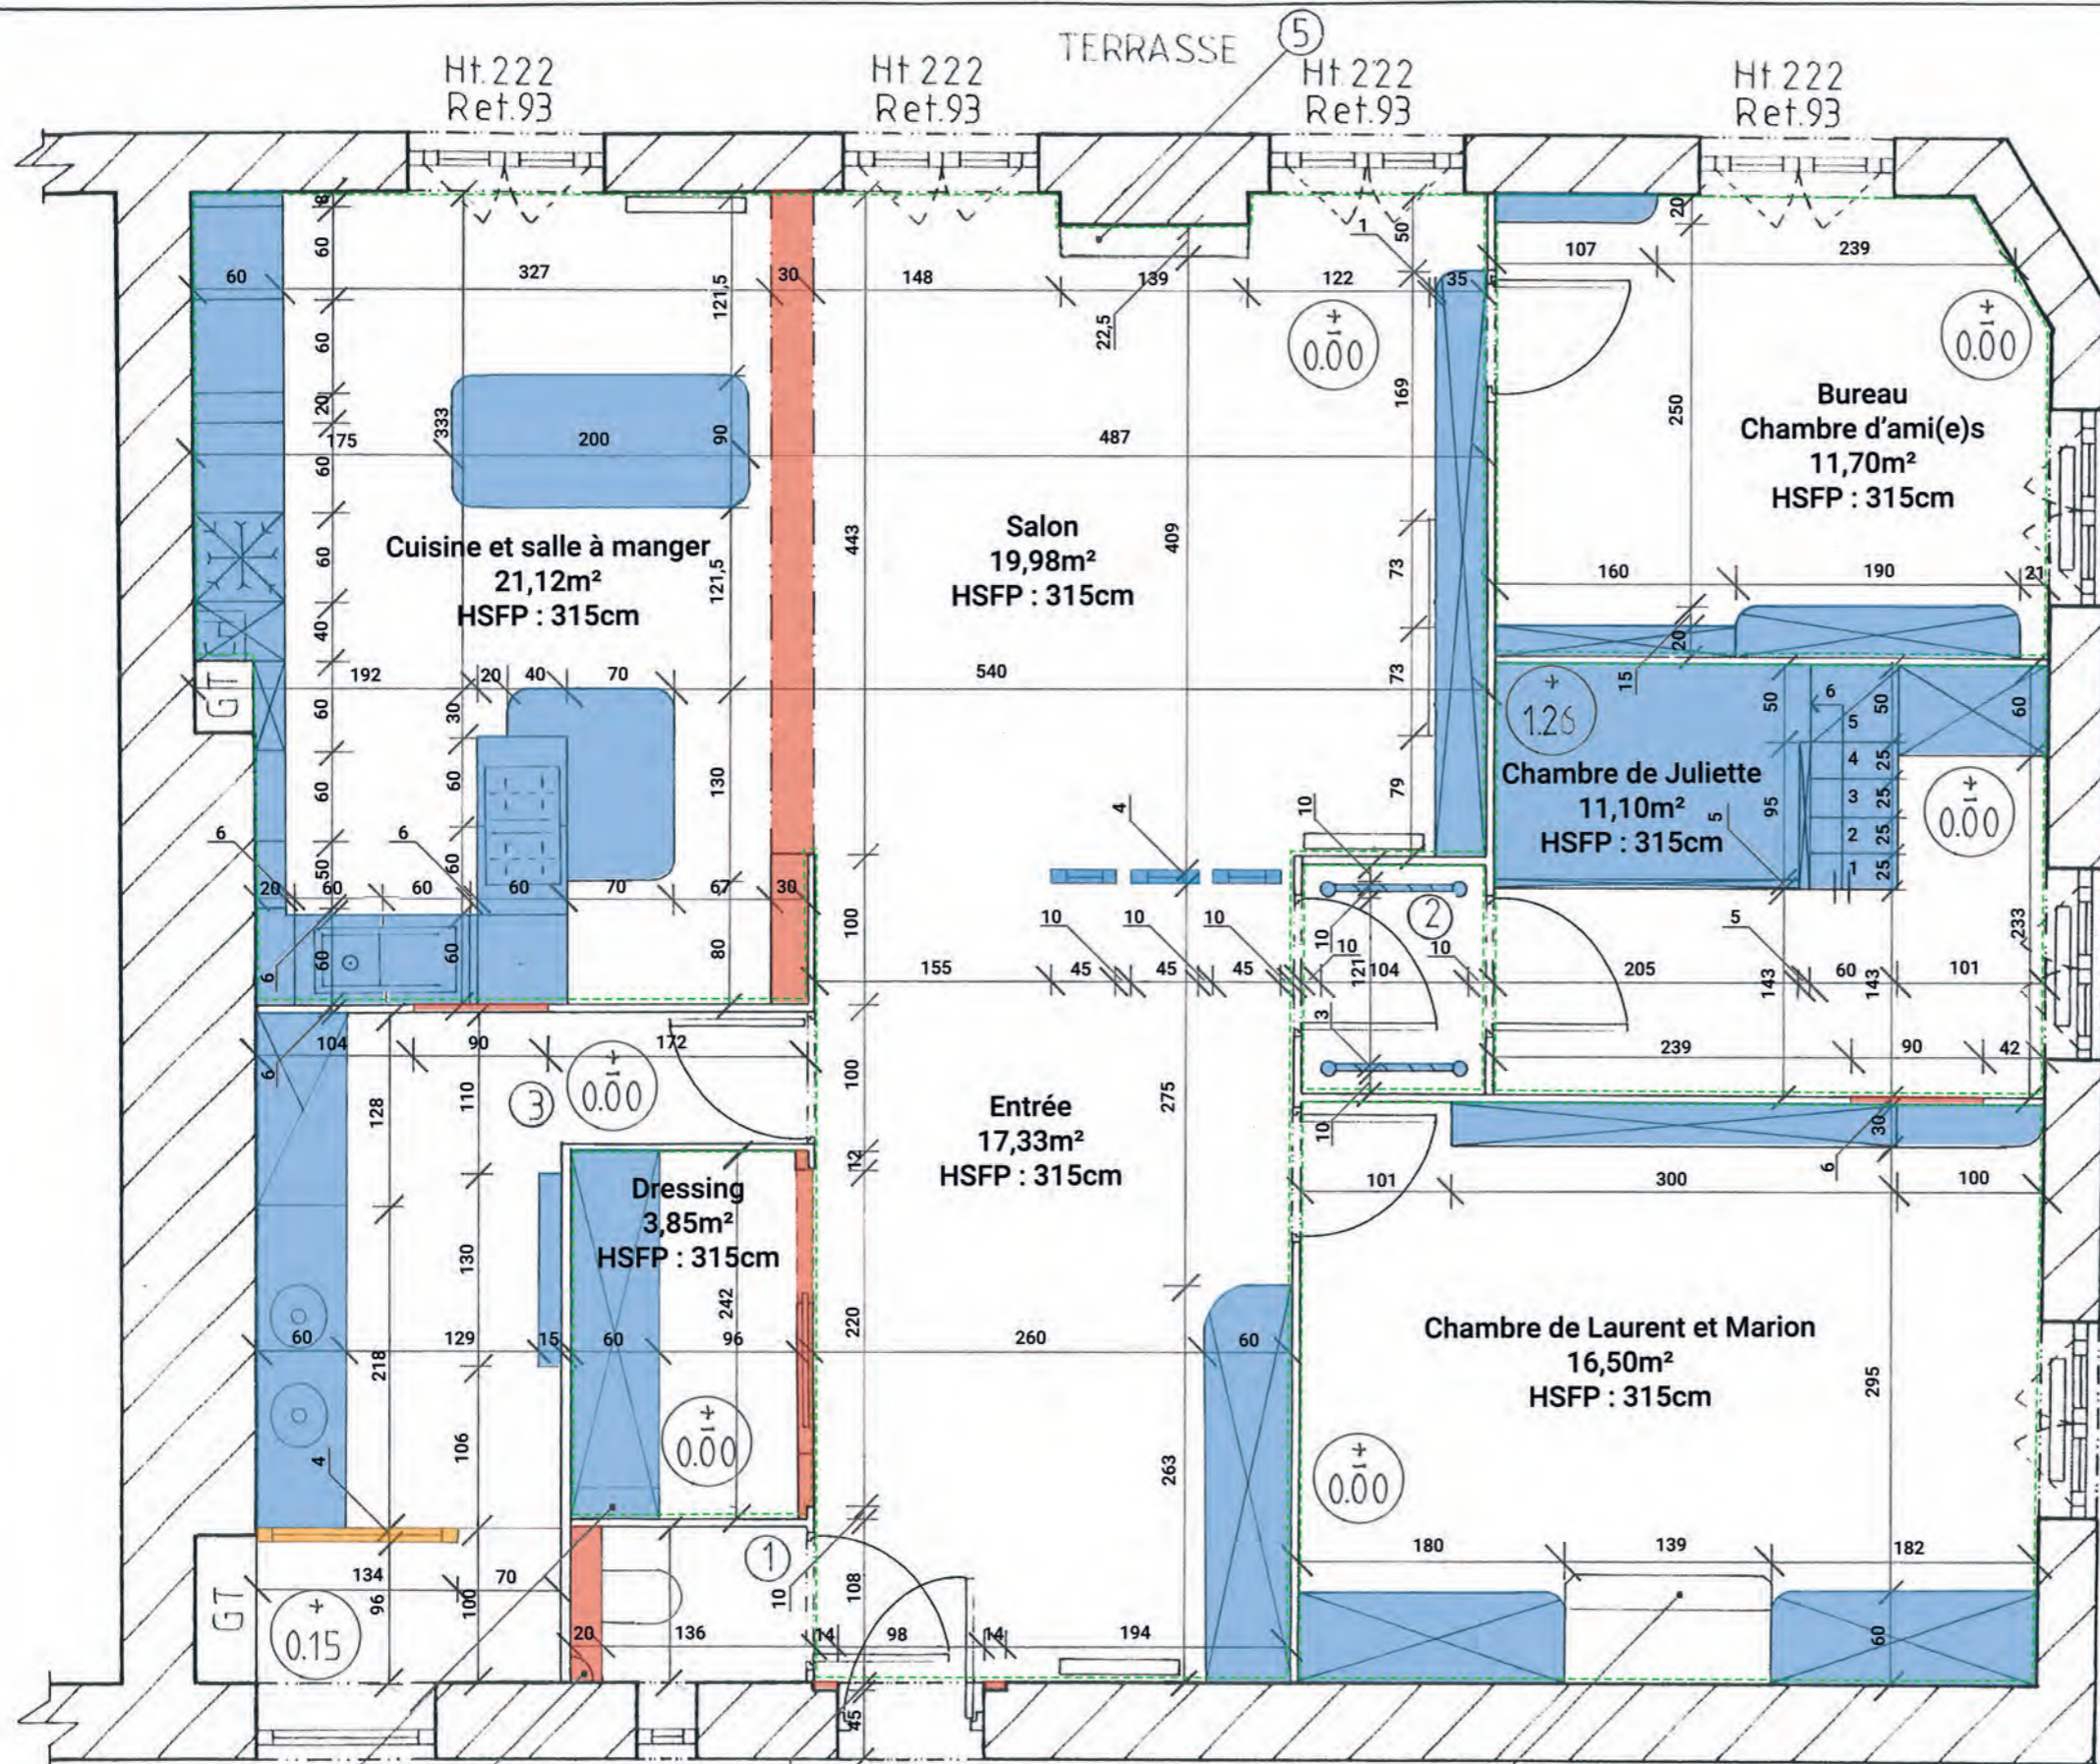

# LES PLANS TECHNIQUES

LEGENDE  
Surface totale: 115.62m<sup>2</sup>

- ① WC  
1,54m<sup>2</sup>  
HSFP: 239.5
- ② Dégagement  
1,90m<sup>2</sup>  
HSFP: 315cm
- ③ Salle de douche  
10,60m<sup>2</sup>  
HSFP: 332,3cm
- ④ Cheminées  
L139xH100xP22.2cm
- ⑤ L126xH100xP22.5cm
- CH: Chaudière  
L40xH74.5xP37cm
- TE: Tableau électrique dans un coffrage:  
L60xP20cm
- GT: Gaine technique  
GT WC: 15cm (forme arrondie)
- Corps de chauffe:  
L: 80xH50xP12cm
- Portes:  
BP: L91xH208cm  
PP: L83xH204cm  
PU: L80xH202.5cm
- Agencement menuisé
- Plâtrerie
- Ferronnerie
- Faux plafonds