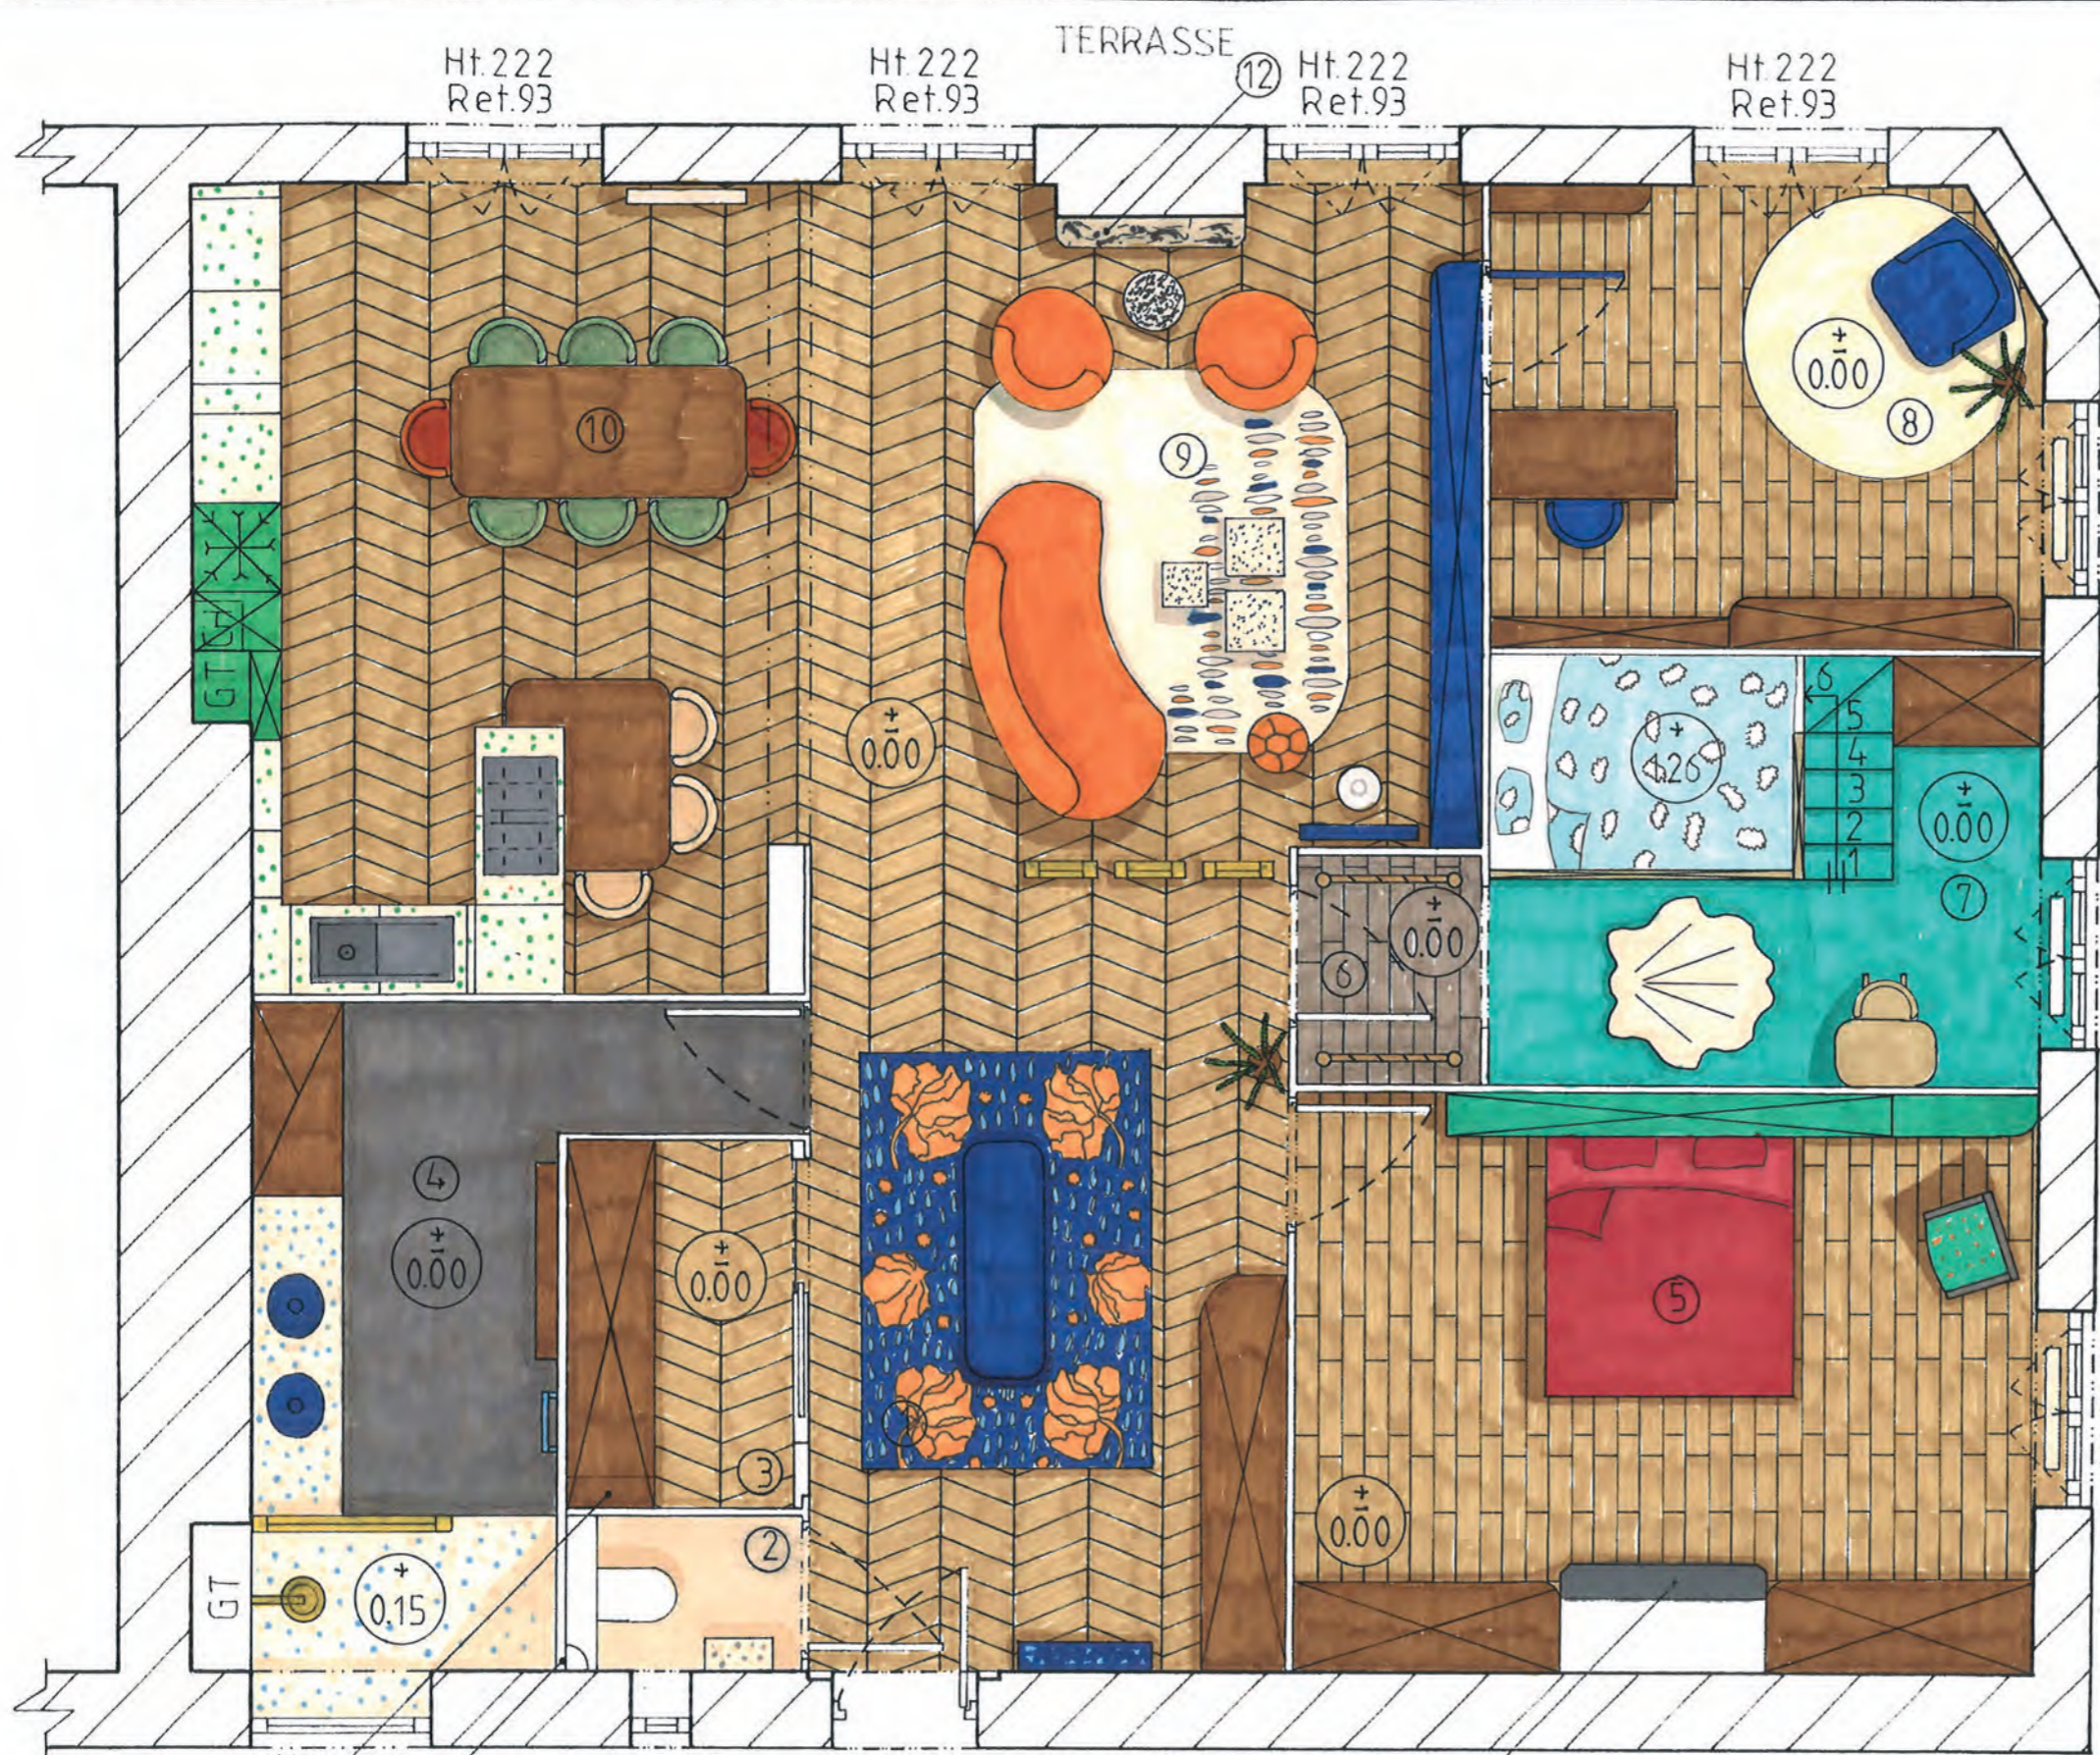

LEGENDE

- Surface totale: 115.62m<sup>2</sup>
- ① Entrée: 17,33m<sup>2</sup>  
HSFP: 315cm
  - ② WC: 1,54 m<sup>2</sup> (± 0.00)  
HSFP: 239.5
  - ③ Dressing: 3,85m<sup>2</sup>  
HSFP: 315cm
  - ④ Salle de douche 10,60m<sup>2</sup>  
HSFP: 332,3cm
  - ⑤ Chambre de Laurent et Marion 16,50m<sup>2</sup>  
HSFP: 315cm
  - ⑥ Dégagement: 1,90m<sup>2</sup> (± 0.00)  
HSFP: 315cm
  - ⑦ Chambre Juliette: 11,10m<sup>2</sup>  
HSFP: 315cm
  - ⑧ Bureau/Chambre d'ami(e)s 11,70m<sup>2</sup>  
HSFP: 315cm
  - ⑨ Salon: 19,98m<sup>2</sup>  
HSFP: 315cm
  - ⑩ Cuisine et espace repas: 21.12m<sup>2</sup>  
HSFP: 315cm
- Cheminées
- ⑪ L139×H100×P22.2cm
  - ⑫ L126×H100×P22.5cm
- CH: Chaudière  
L40×H74.5×P37cm
- TE: Tableau électrique  
L60×P20cm
- GT: Gaine technique  
GT WC: 15cm (forme arrondie)
- Corps de chauffe:  
L: 80×H50×P12cm
- Portes:-  
BP: L91×H208cm  
PP: L83×H204cm  
PU: L80×H202.5cm