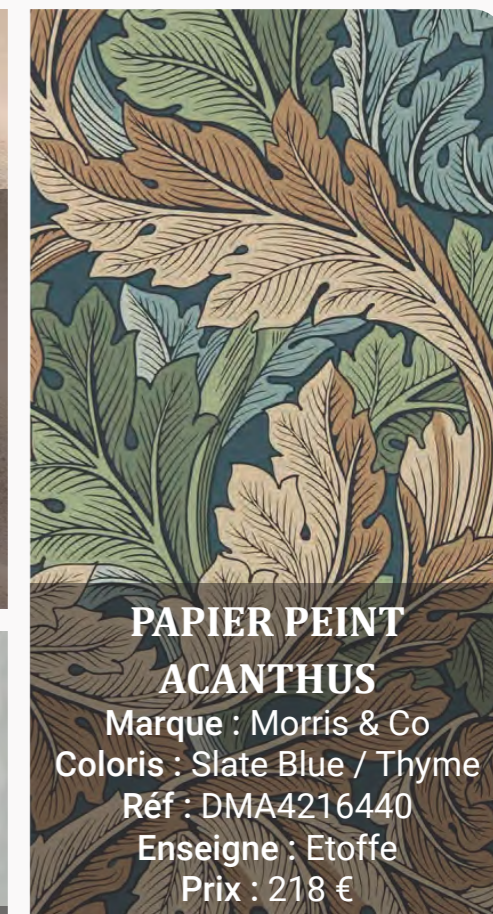

## TISSU VOILE GIZA

Marque : Dedar

Coloris : Bianco

Matière : Lin 100%

Réf : T1903200-001

Enseigne : Etoffe

Prix : 196 € /m