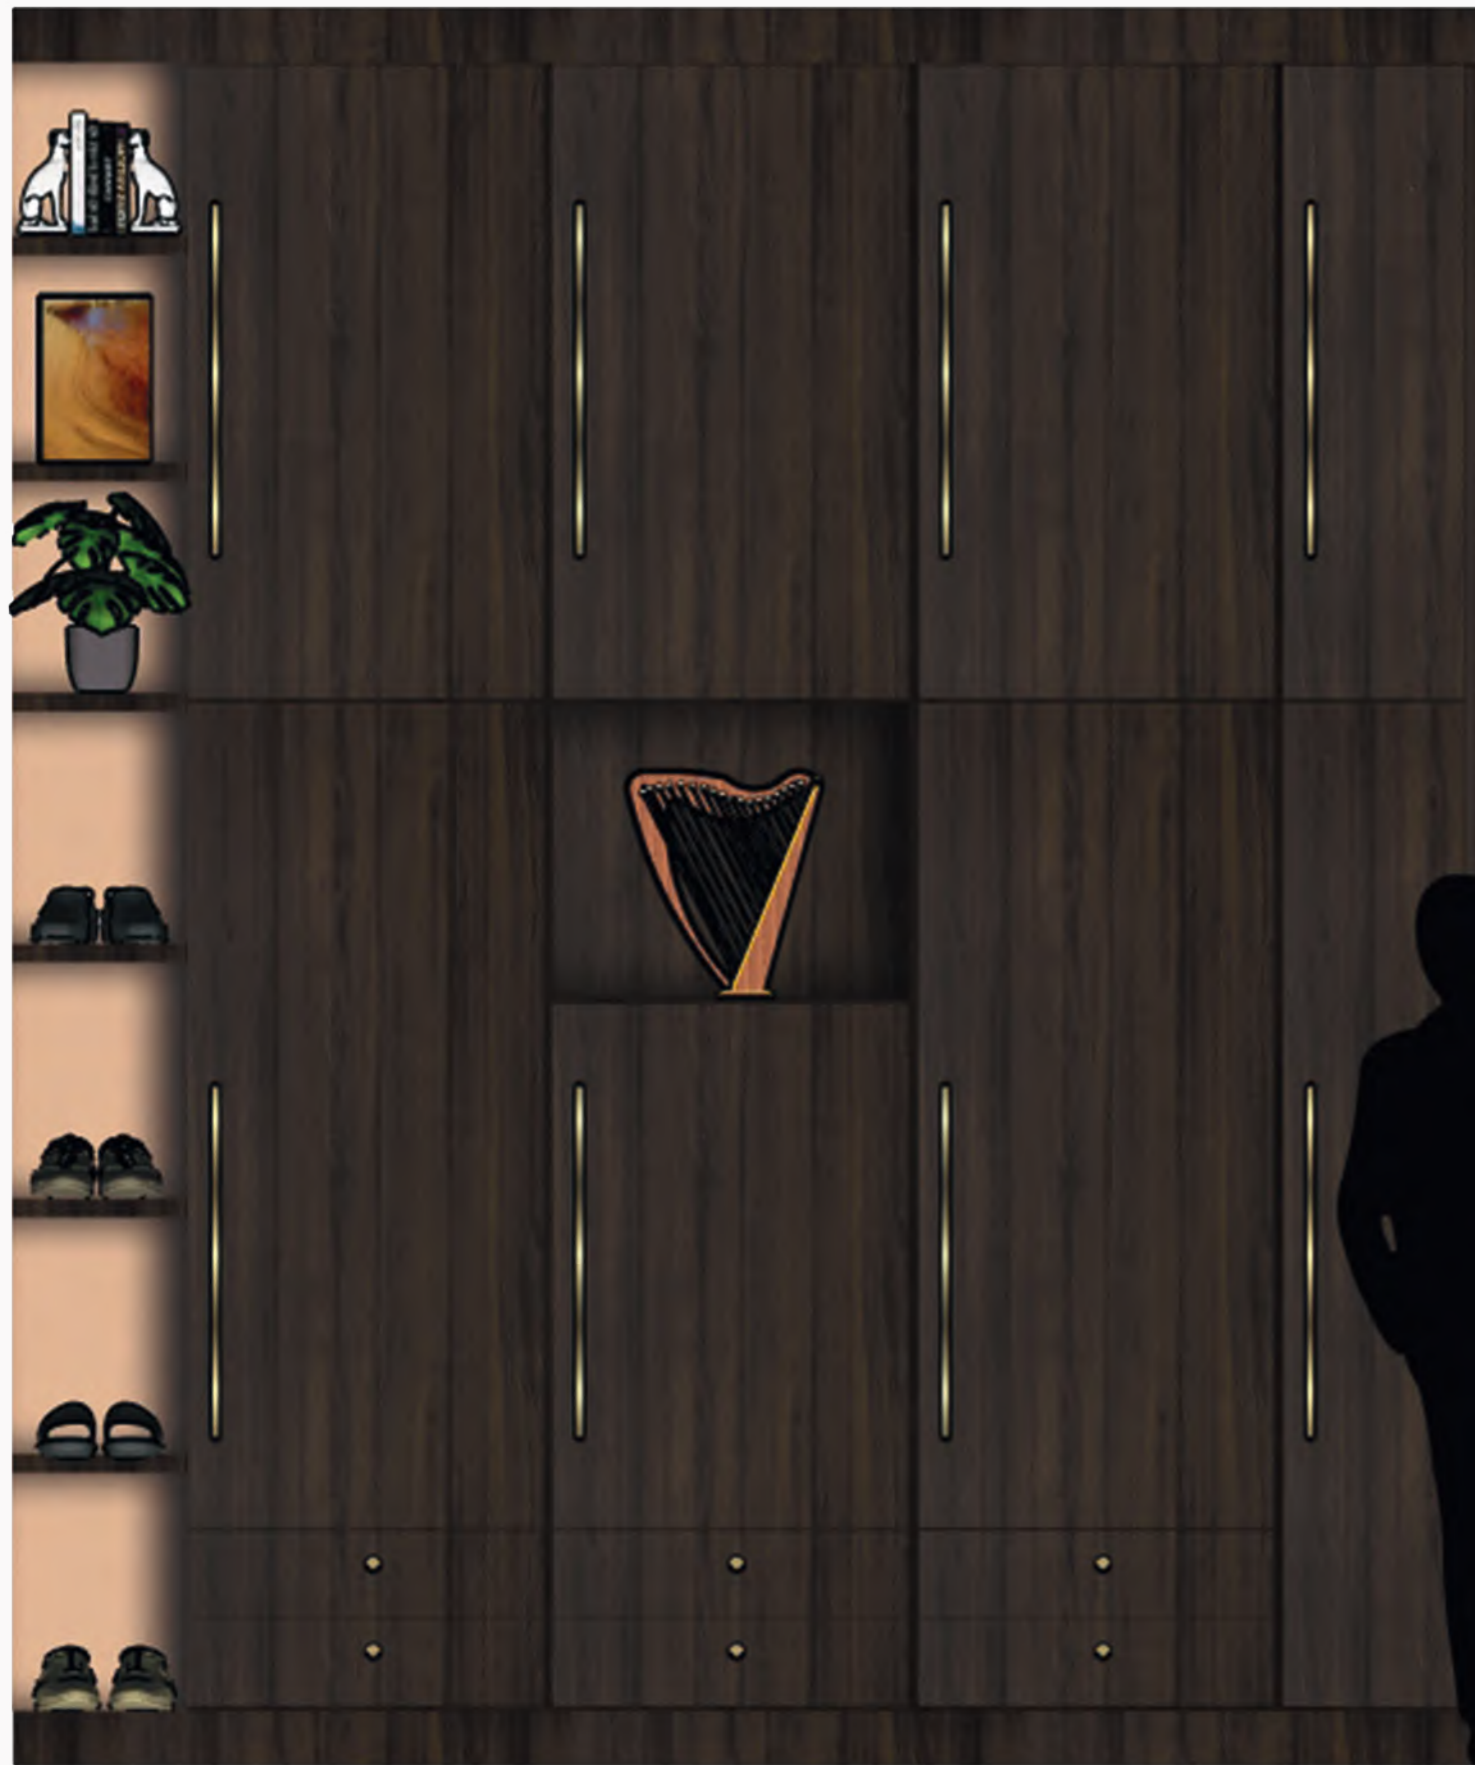

## LÉGENDE

Caissons et étagères en MDF, épaisseur : 30mm  
Façades en MDF, épaisseur : 20mm  
Faux fond, épaisseur : 2mm  
Finition stratifié noyer Havana N114, Polyrey  
8 grandes poignées moletée en laiton - La Laitonnerie La Rochelle  
6 poignées rondes à facette en laiton - La Laitonnerie La Rochelle  
Bande LED IP20 - LMC Store - Niche centrale uniquement