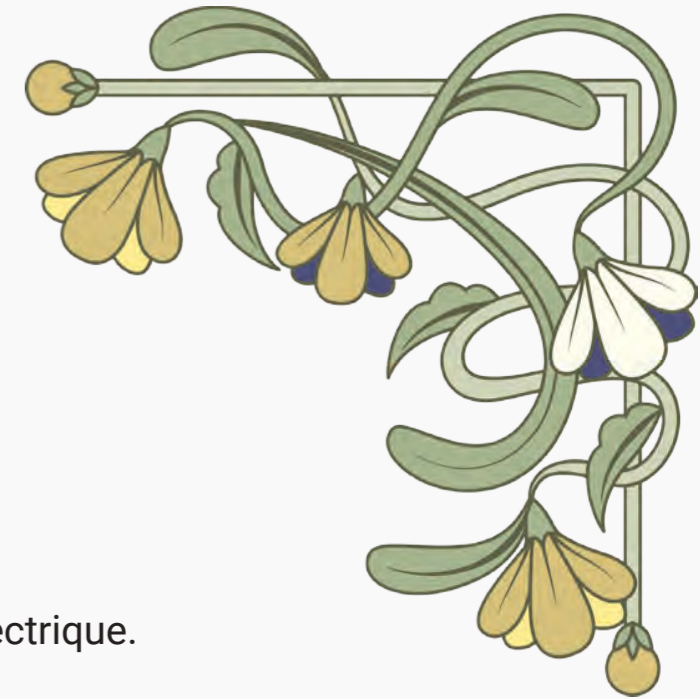

LES CONSIGNES

POUR L'APPARTEMENT :

Éléments à conserver :

Parquet d'origine (chevron massif) dans l'entrée, la pièce à vivre et le cellier.
Cheminées dans la chambre et le salon.

Aménagements non modifiables :

Emplacements de la cuisine, de la salle de bains et des WC.
Positionnement des corps de chauffe, de la chaudière, des gaines techniques et du tableau électrique.

Travaux de second œuvre prévus par une entreprise :

Dépose des revêtements de sol (hors pièce à vivre, entrée et cellier).
Réagréage des sols selon les préconisations de revêtements.
Mise aux normes du réseau électrique et plomberie.
Réalisation des enduits, ponçage et application d'une couche d'impression sur les murs et plafonds.

Préconisations possibles avant les travaux :

Choix des revêtements pour les sols, murs et plafonds.
Mise en place de faux plafonds et création de cloisons.
Suppression de portes.
Positionnement des appareils électriques, prises et interrupteurs.
Configuration de la cuisine et de la salle de bain.