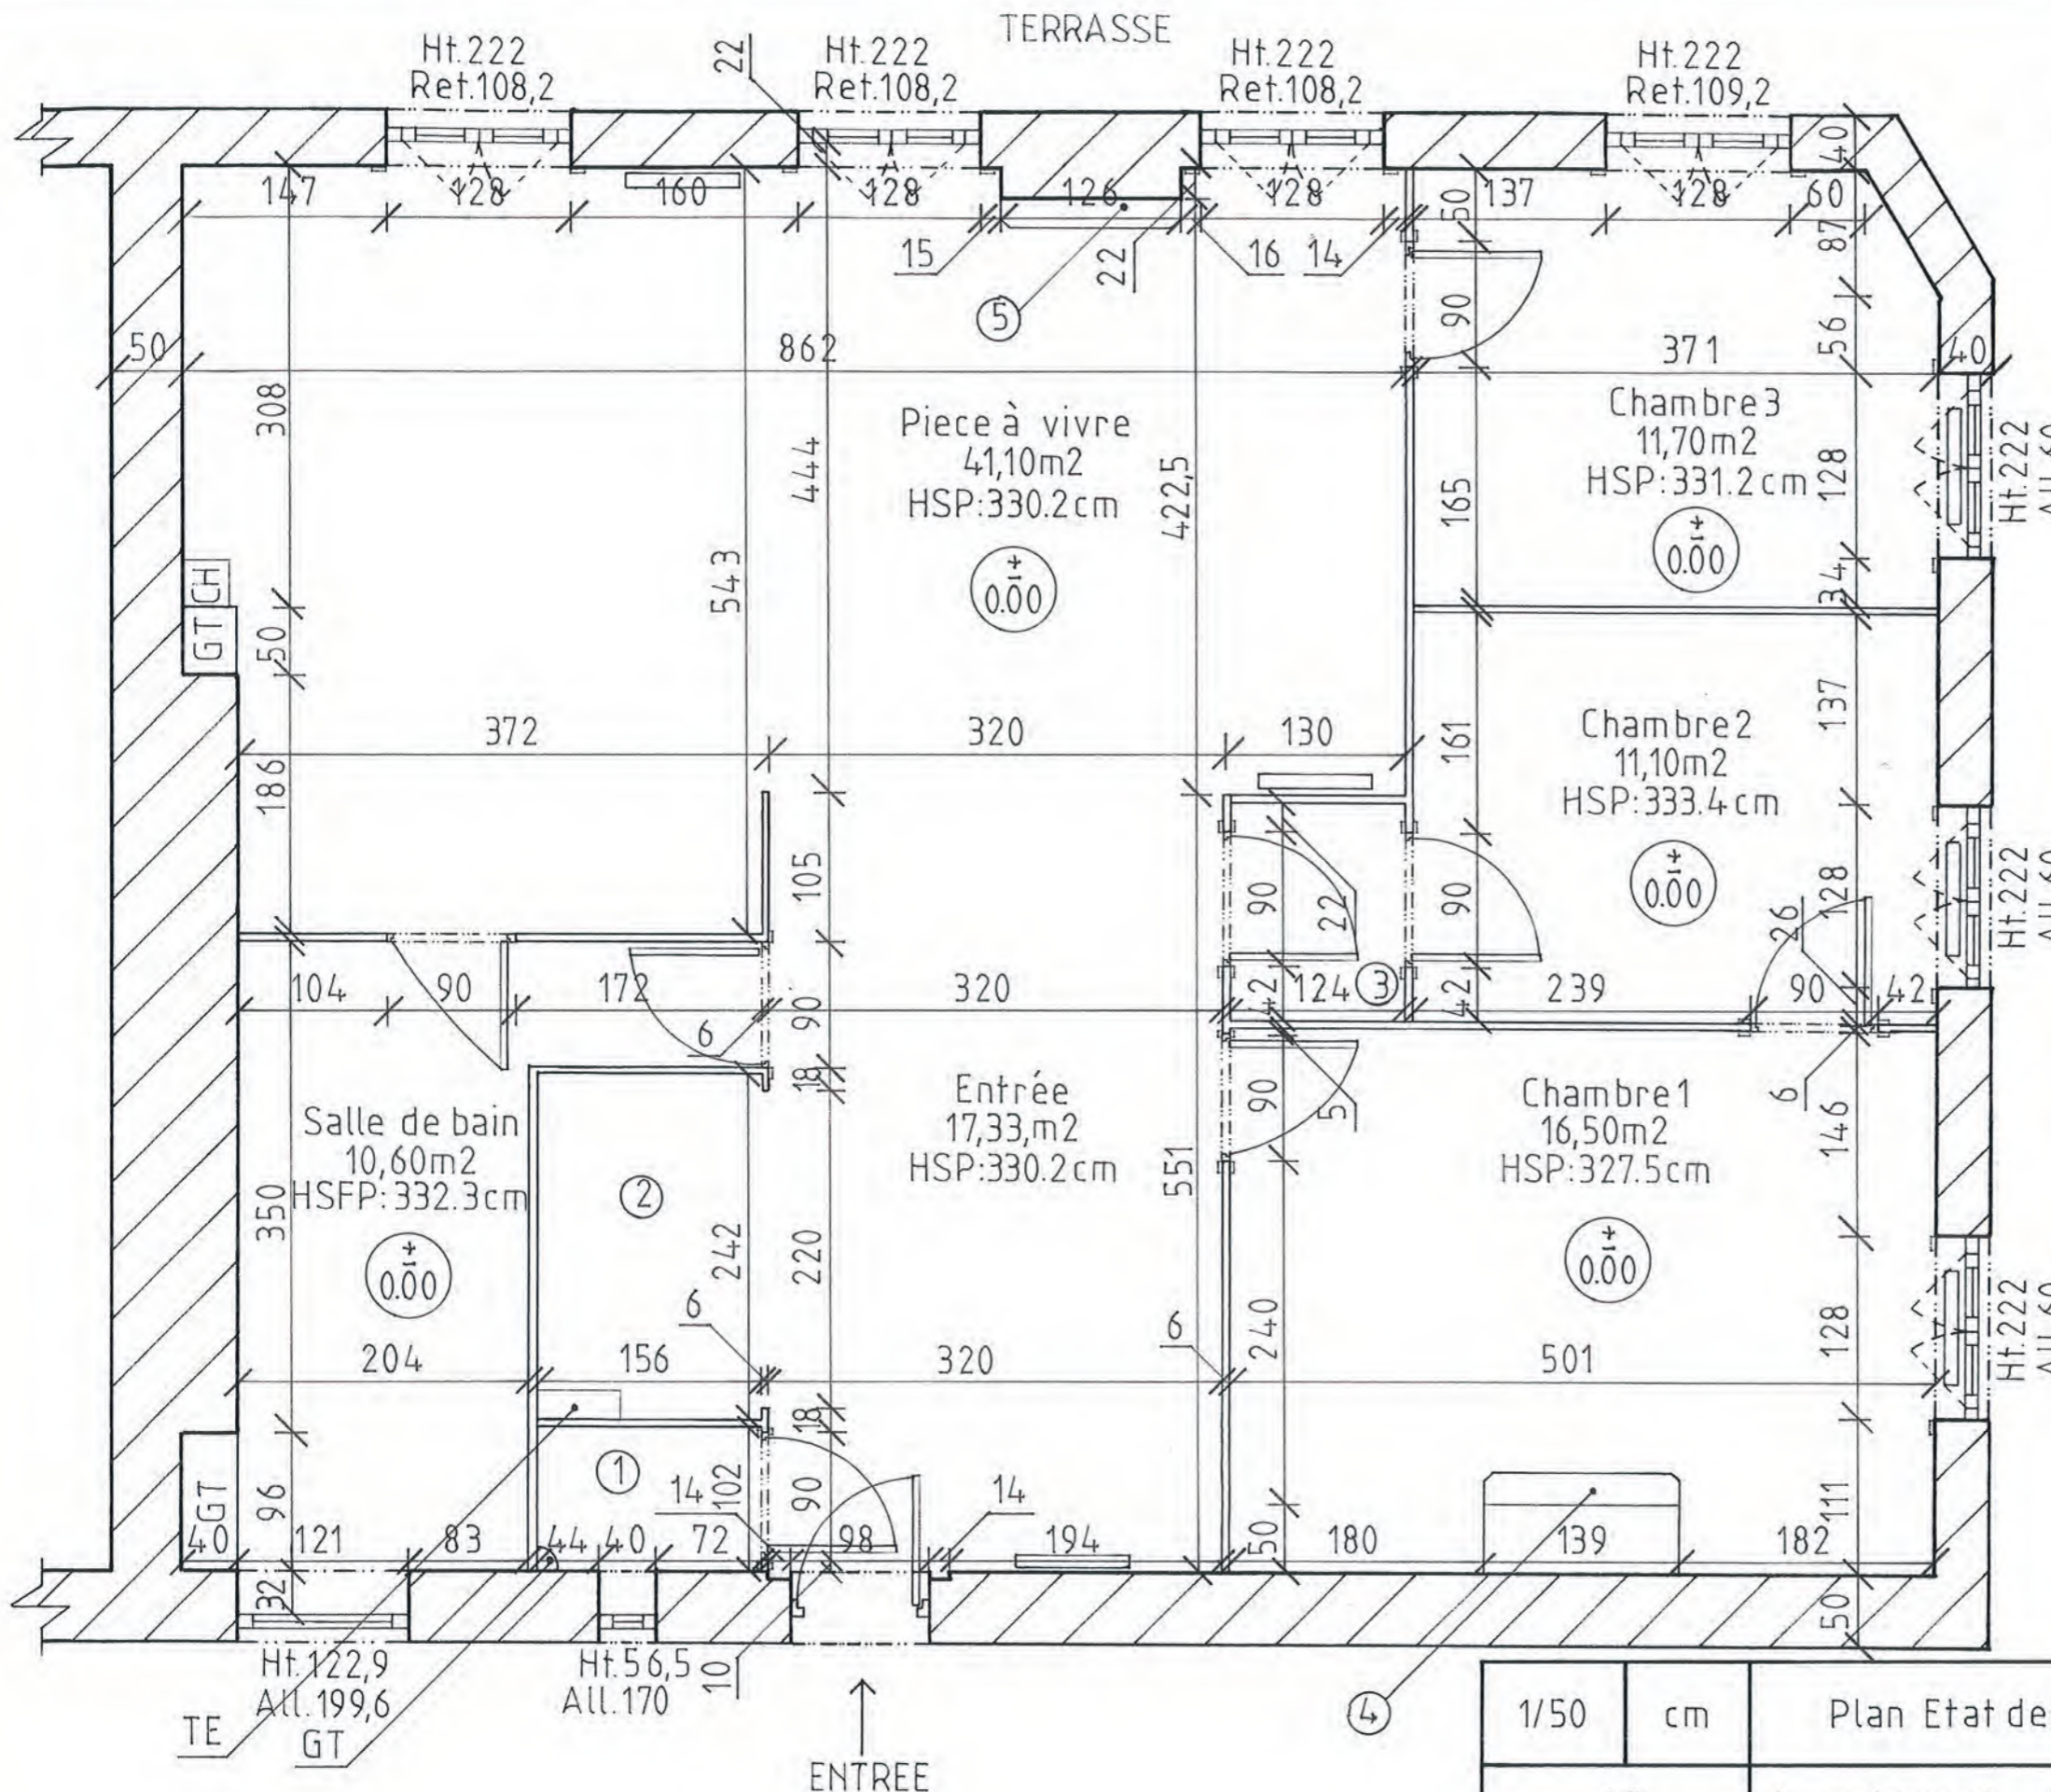

LEGENDE

Surface totale: 115.62m²

① WC
1,54m²   (+0.00)
HSFP: 239.5

② Cellier
3,85m²
HSFP: 330.2cm

③ Dégagement
1,90m²   (+0.00)
HSFP: 333.4cm

④ Cheminées
L 139xH 100xP 22.2cm
⑤ L 126xH 100xP 22.5cm

CH: Chaudière
L 40xH 74.5xP 37cm

TE: Tableau électrique
dans un coffrage:
L 60xP 20cm

GT: Gaine technique
GT WC: 15cm (forme arrondie)

Corps de chauffe:
L: 80xH 50xP 12cm

Portes:
BP: L 91xH 208cm
PP: L 83xH 204cm
PU: L 80xH 202.5cm

RUE PORT-NEUVILLE

1/50	cm	Plan Etat des Lieux	12/2024
A3		Appartement - PROJET TITRE	S.FERNANDEZ
RDC		Quai Saint-Vincent	CREAD PRO