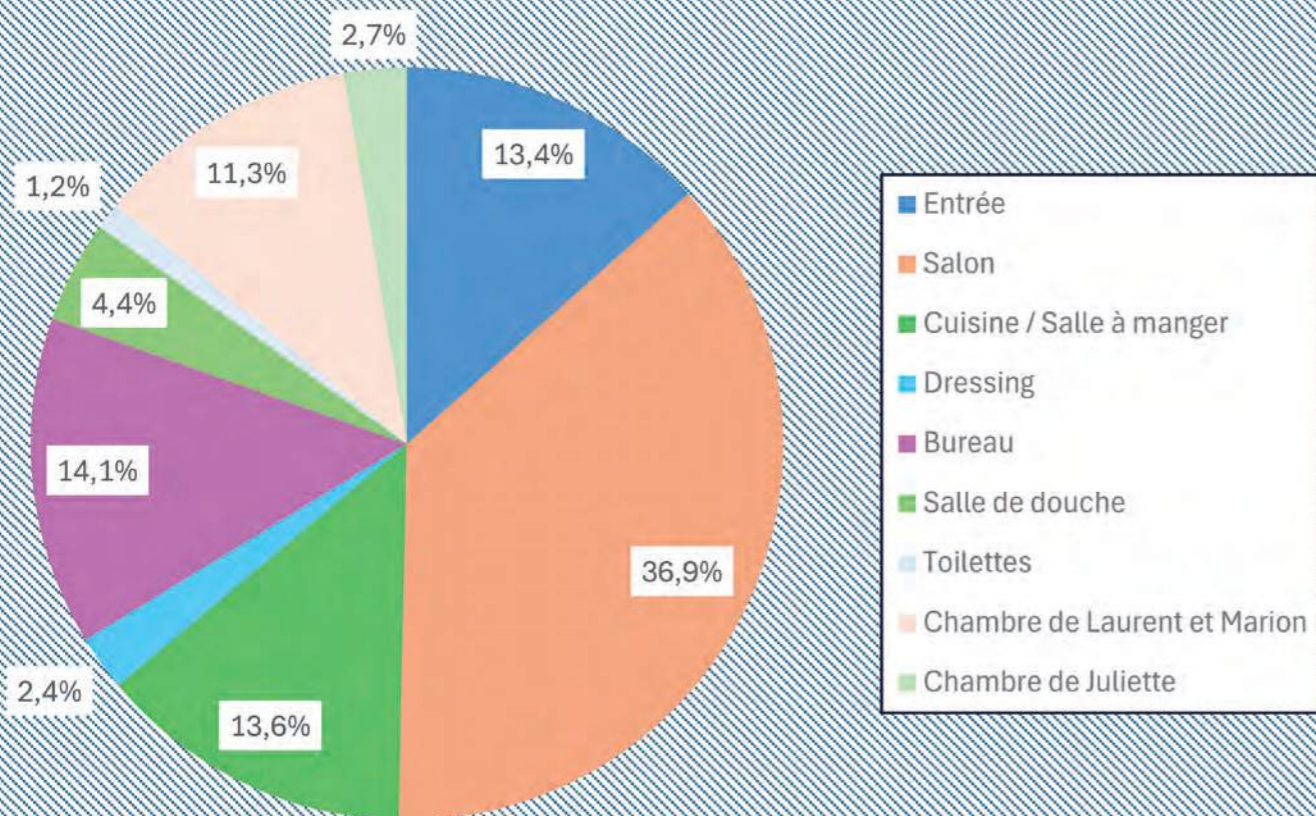

Répartition du budget mobilier par zones (%)