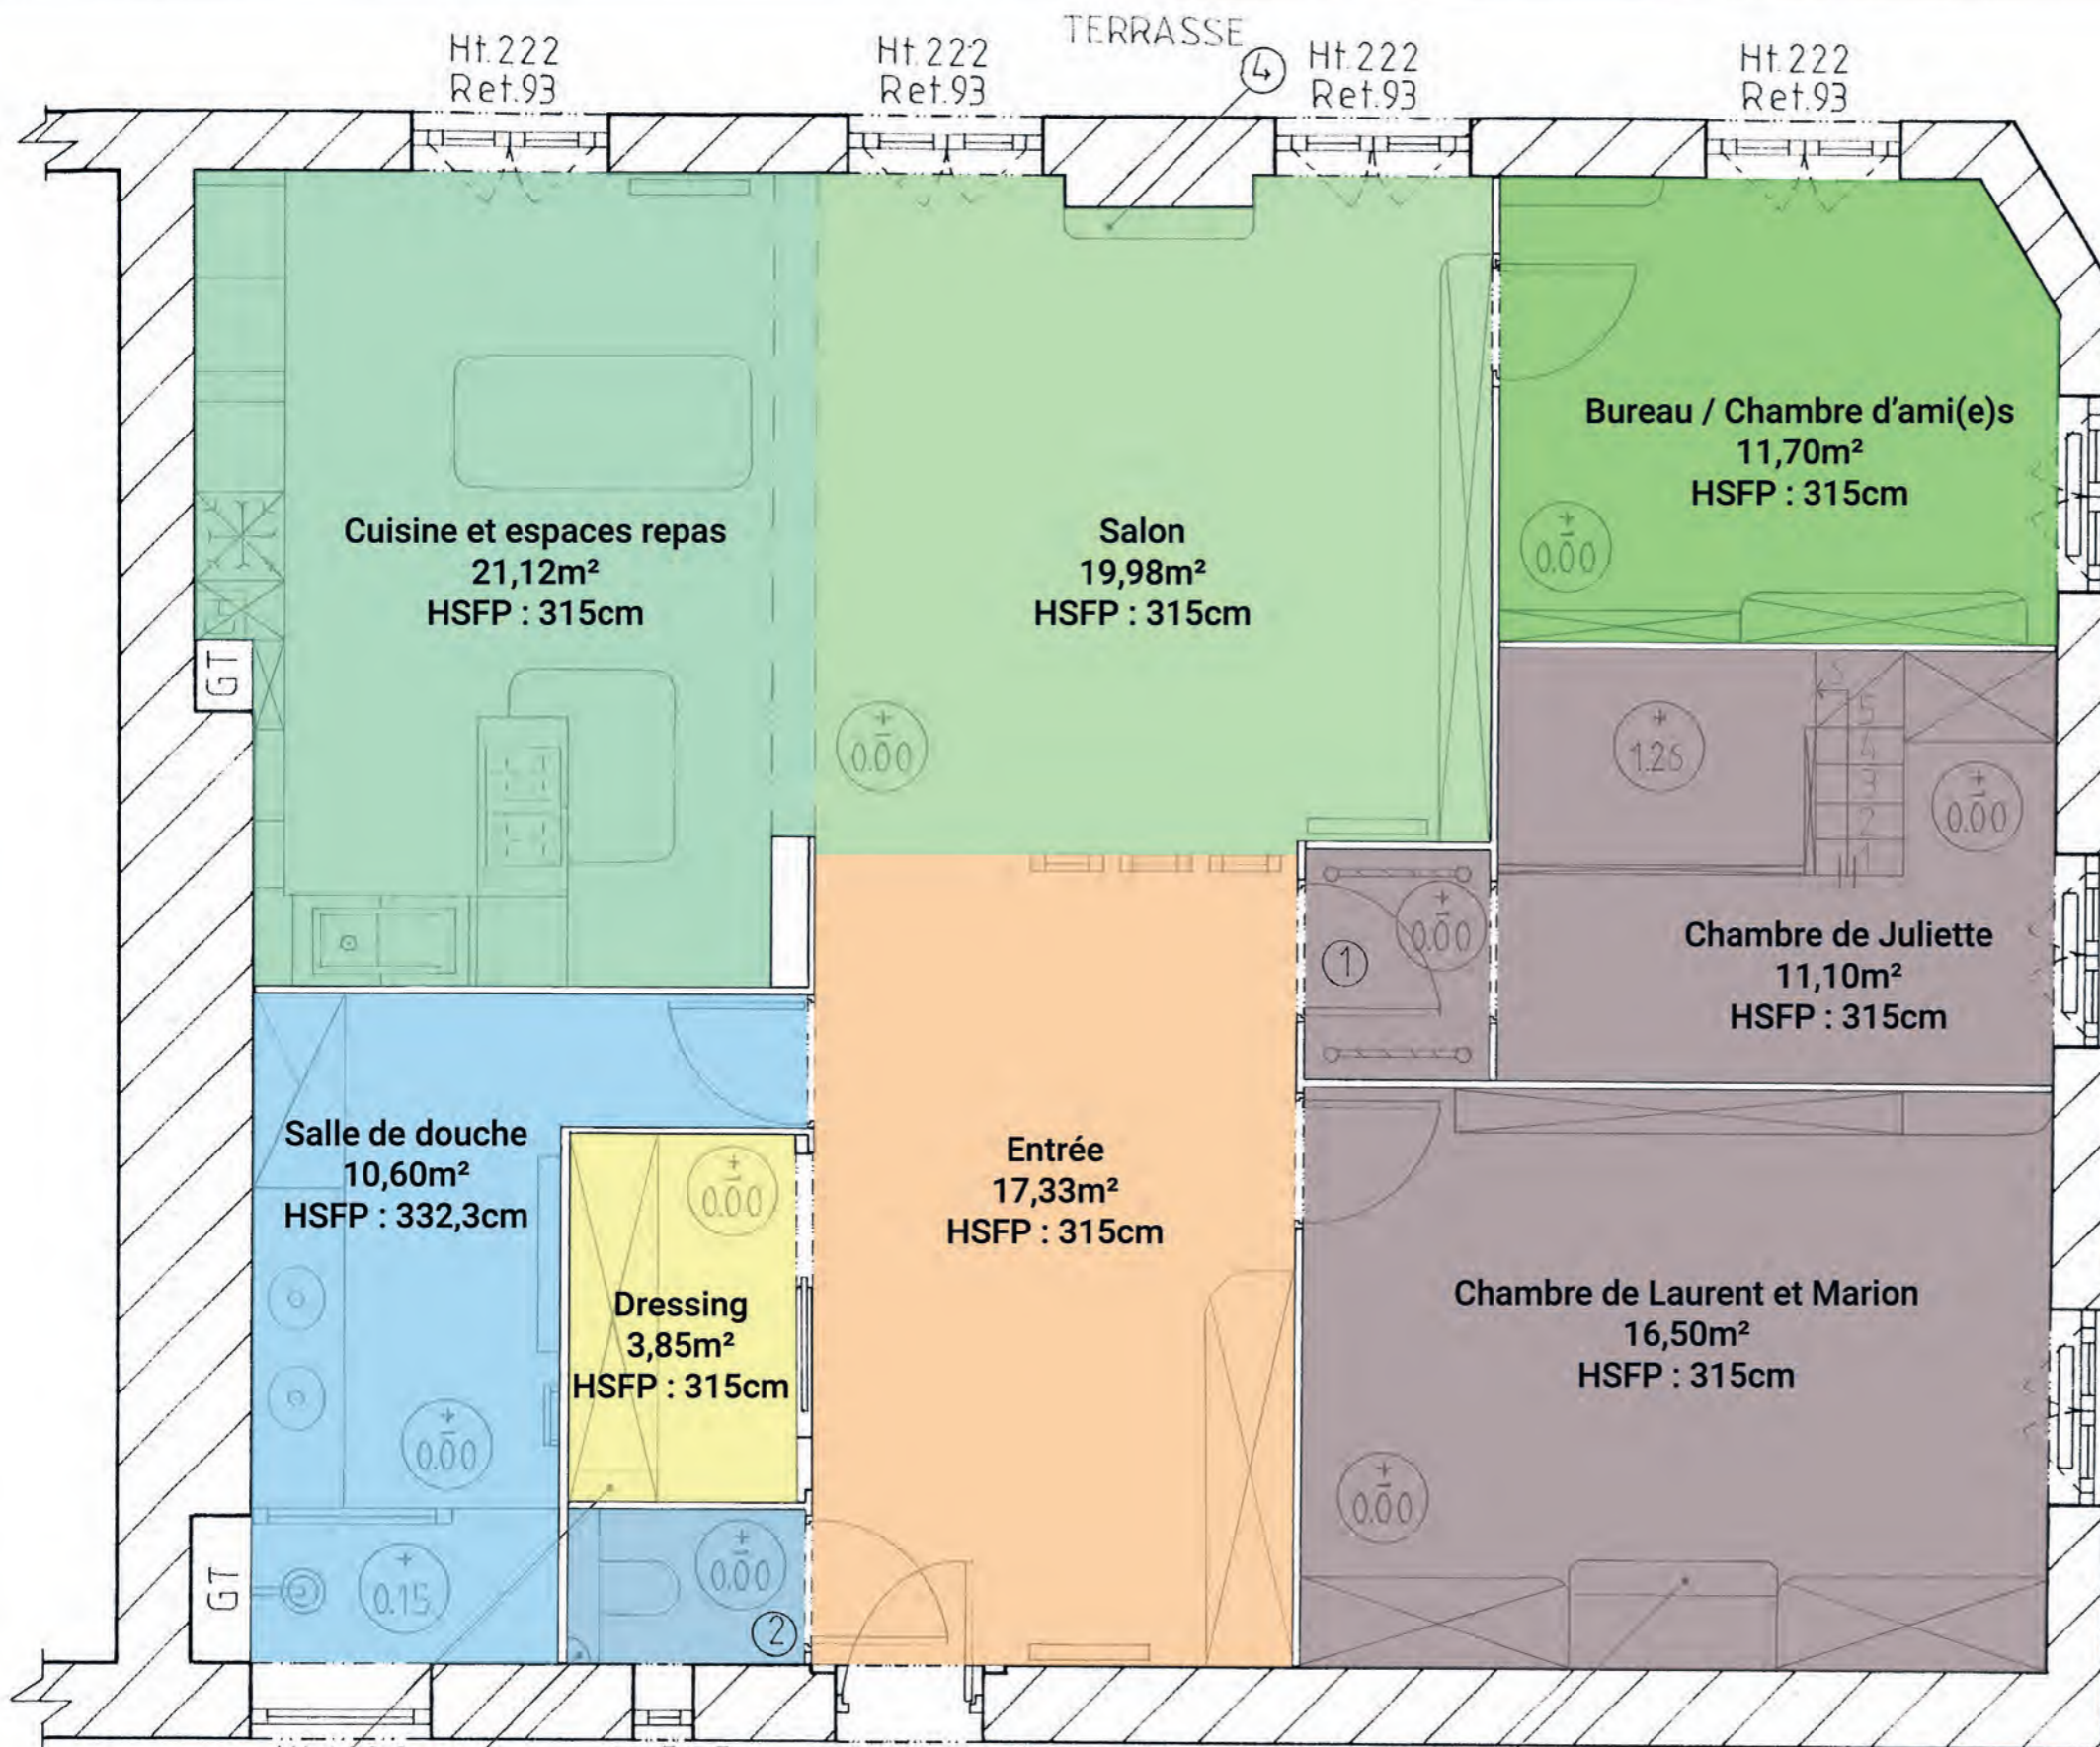

LEGENDE

1. Surface totale: 115.62m²
- ① Dégagement
    1,90m²
    HSFP: 315cm
  - ② WC
    1,54m²
    HSFP: 239.5
  - ③ Cheminées
    L 139×H100×P22.2cm
  - ④ L 126×H100×P22.5cm
  - CH: Chaudière
    L40×H74.5×P37cm
  - TE: Tableau électrique dans un coffrage:
    L60×P20cm
  - GT: Gaine technique
    GT WC: 15cm (forme arrondie)
  - Corps de chauffe:
    L: 80×H50×P12cm
  - Portes:
    BP: L91×H208cm
    PP: L83×H204cm
    PU: L80×H202.5cm
3. Zone jour
    Zone nuit
    Zone sanitaires

RUE PORT-NEUVILLE

Ht. 222 Ref. 93 TERRASSE Ht. 222 Ref. 93 Ht. 222 Ref. 93 Ht. 222 Ref. 93

Ht. 122,9 All. 199,6 TE GT

Ht. 56,5 All. 170

ENTREE

1/50	cm	Plan de zoning	12/2024
A3		Appartement - PROJET TITRE	S.FERNANDEZ
RDC		Quai Saint-Vincent	CREAD PRO