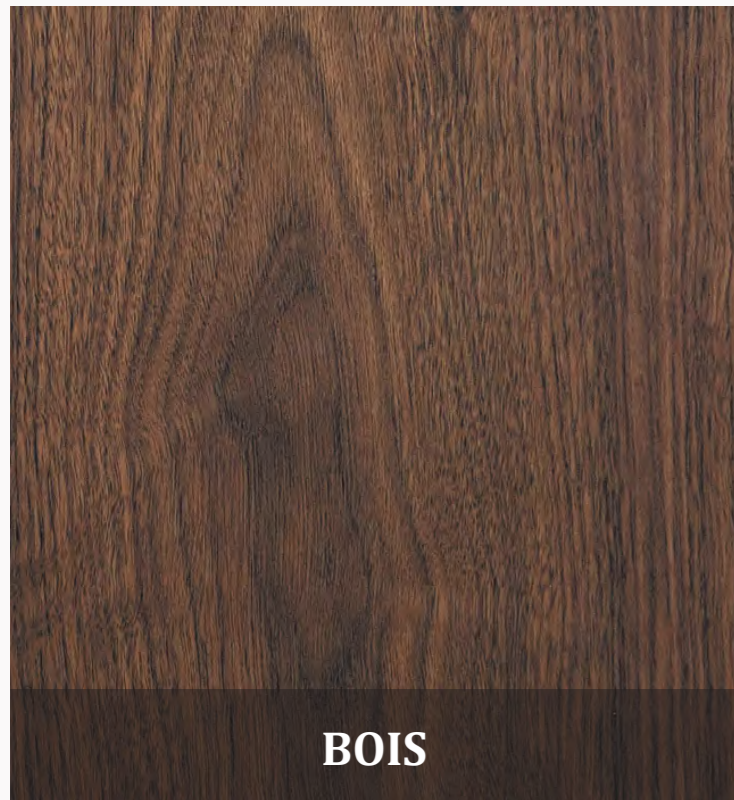

LA PLANCHE MATÉRIAUX

VERRE