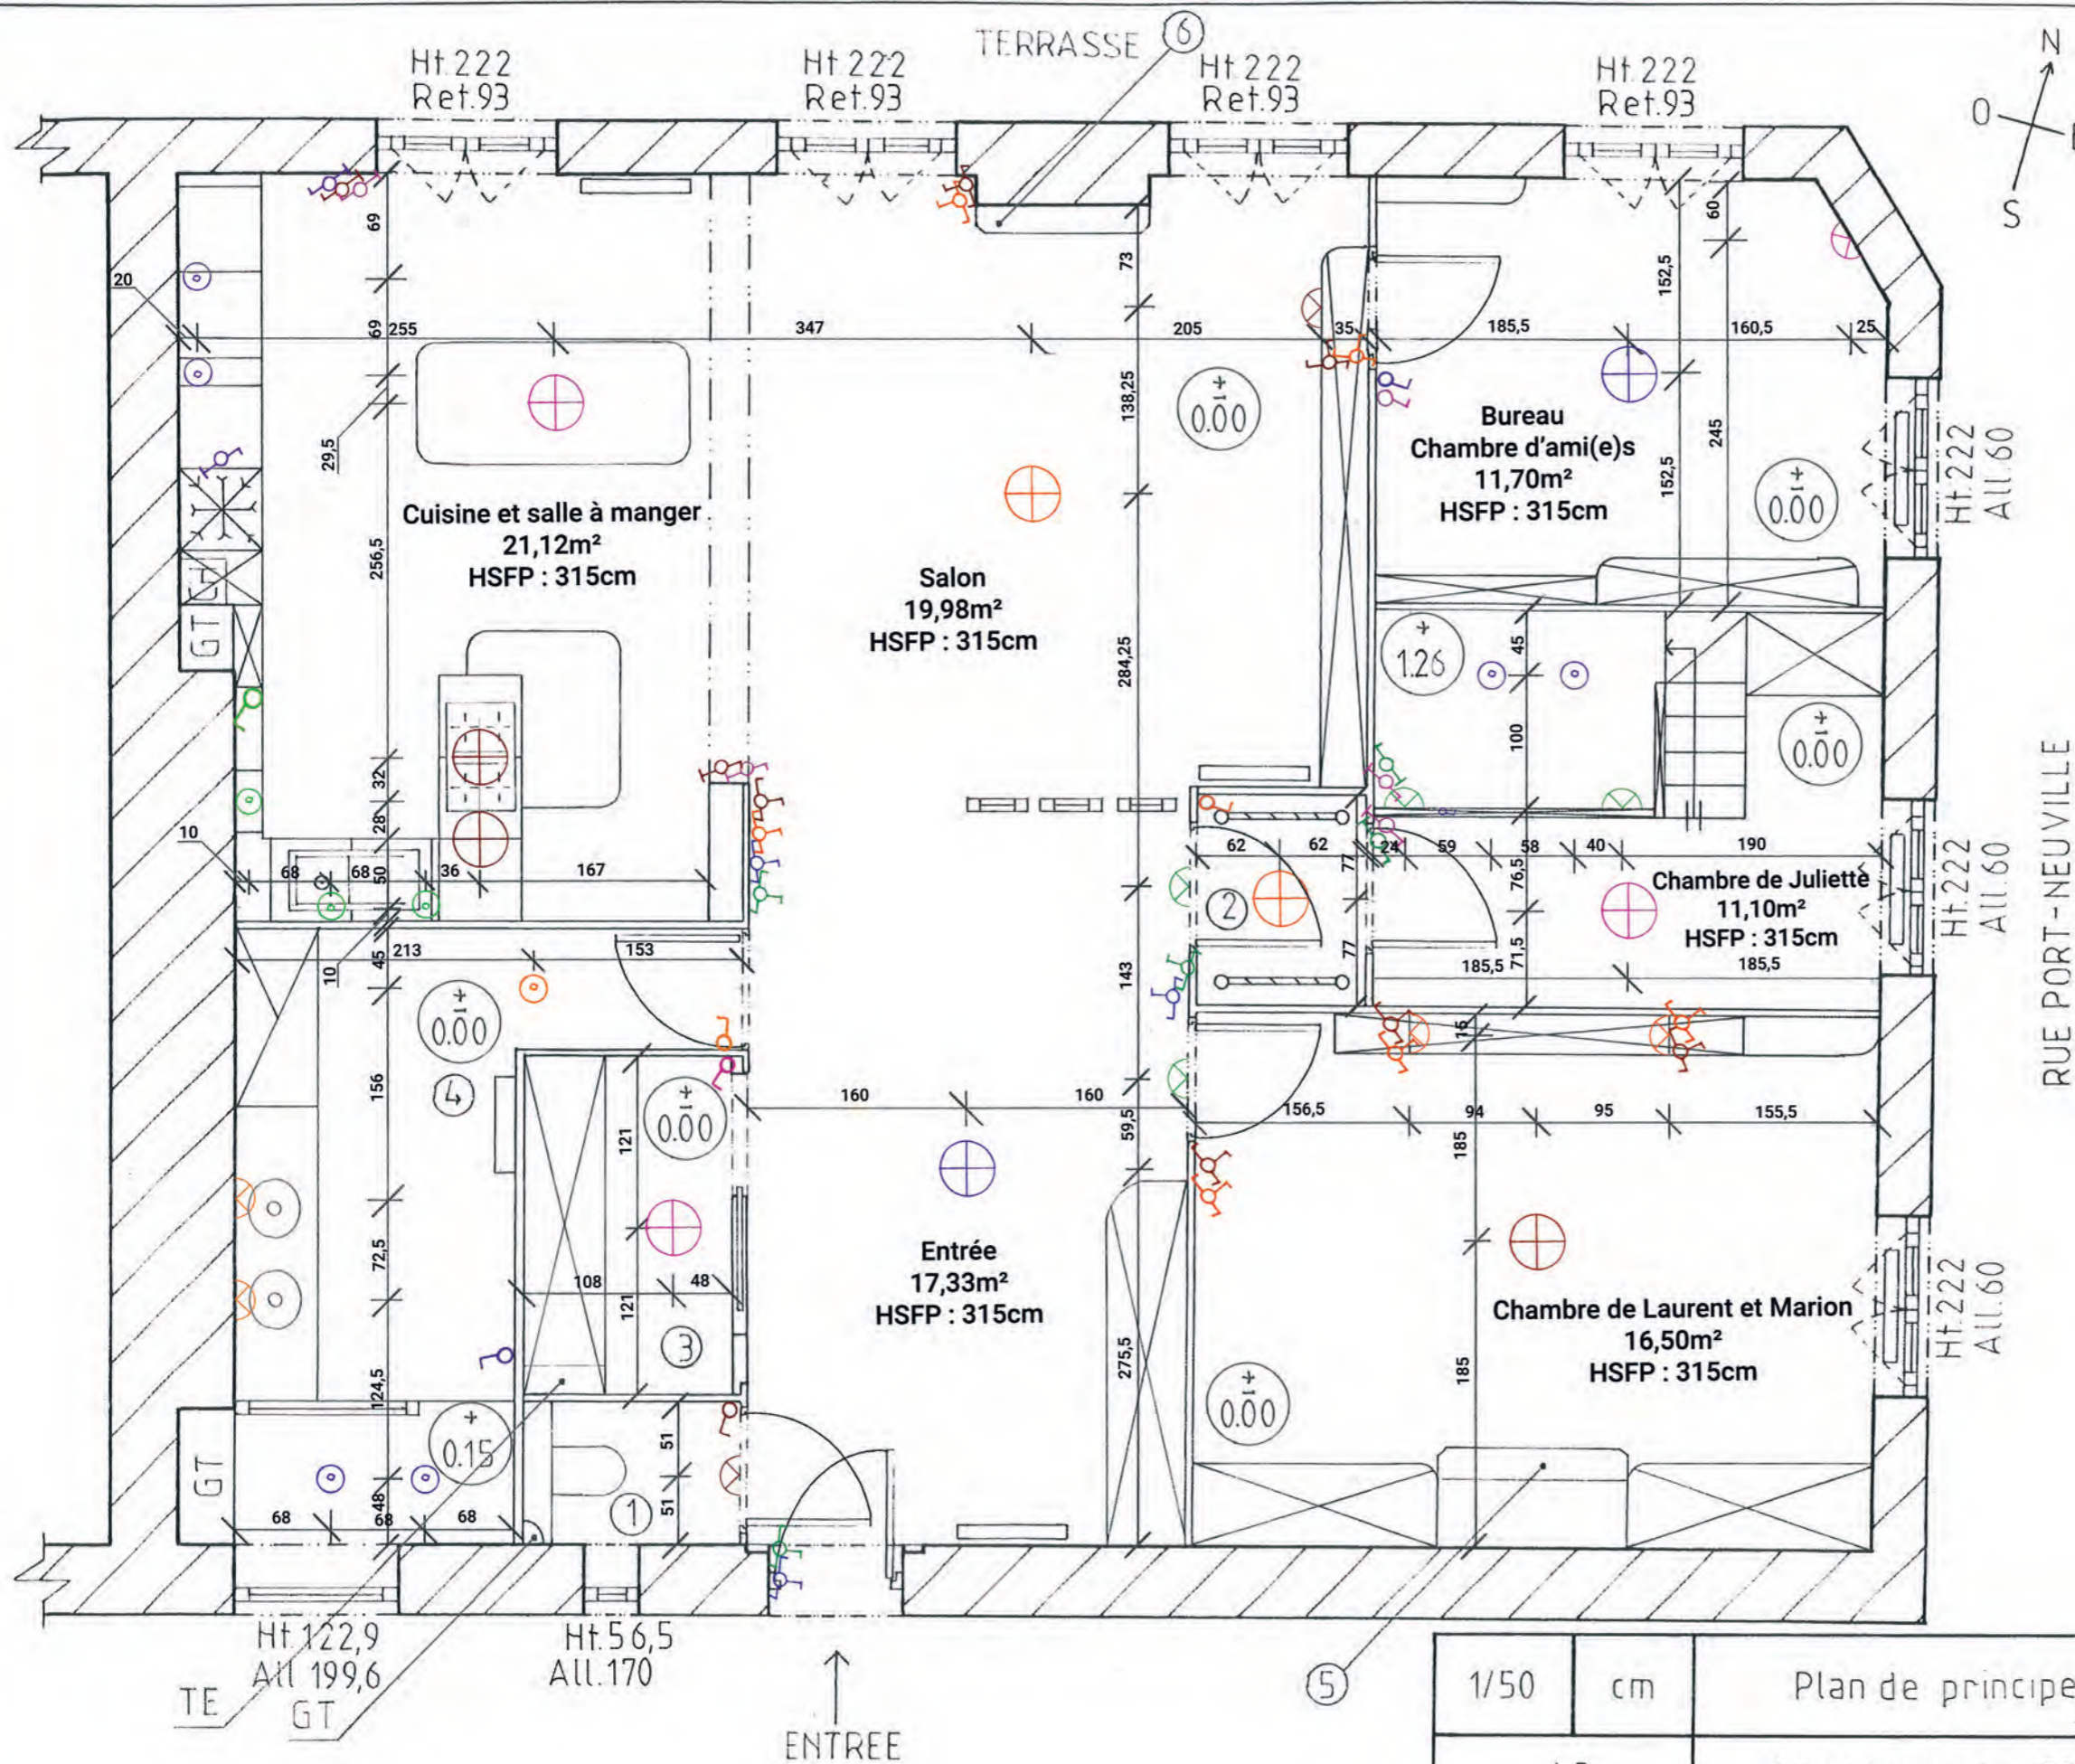

LEGENDE

Surface totale: 115.62m²

- ① WC: 1,54m² HSFP: 239,5 (± 0.00)
- ② Dégagement: 1,90m² HSFP: 315cm (± 0.00)
- ③ Dressing: 3,85m² HSFP: 315cm
- ④ Salle de douche 10,60m² HSFP: 332,3 cm
- Cheminées
- ⑤ L139×H100×P22.2 cm
- ⑥ L126×H100×P22.5 cm
- CH: Chaudière L40×H74.5×P37cm
- TE: Tableau électrique L60×P20cm
- GT: Gaine technique
- GT WC: 15cm (forme arrondie)
- Corps de chauffe: L: 80×H50×P12 cm
- Portes: BP: L91×H208 cm, PP: L83×H204 cm, PU: L80×H202.5cm
- ⊕ Suspension / Plafonnier
- ⊗ Applique murale
- ⊙ Spot LED encastrable
- ⌚ Interrupteur simple
- ⌚ Interrupteur va et vient
- ⌚ Telerupteur

RUE PORT-NEUVILLE

Ht. 122,9 All. 199,6
Ht. 56,5 All. 170

ENTREE ↑

1/50	cm	Plan de principe éclairage	12/2024
A3		Appartement - PROJET TITRE	S.FERNANDEZ
RDC		Quai Saint-Vincent	CREAD PRO