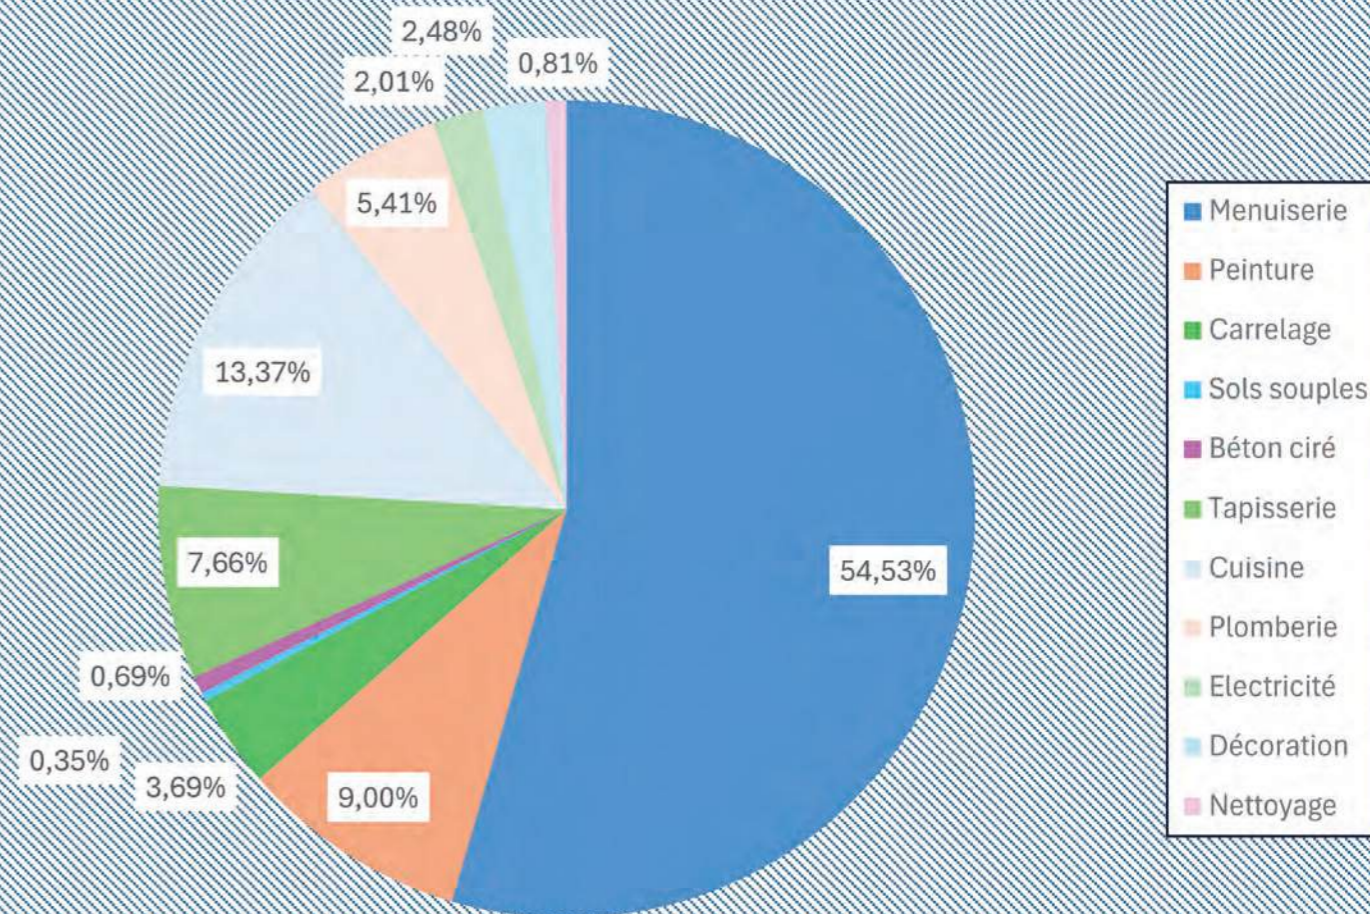

Répartition du budget travaux par lots (%)

Zone	Lots	Dépenses	Total	Budget initial	Budget restant
Appartement	Mobilier	54 421,74 €	231 955,89 €	47000	- 7 421,74 €
	Travaux	177 534,15 €		185000	7 465,85 €
Terrasse	Mobilier	6 498,45 €	6 498,45 €	6500	1,55 €
TOTAL		238 454,34 €	238 454,34 €	238500	45,66 €